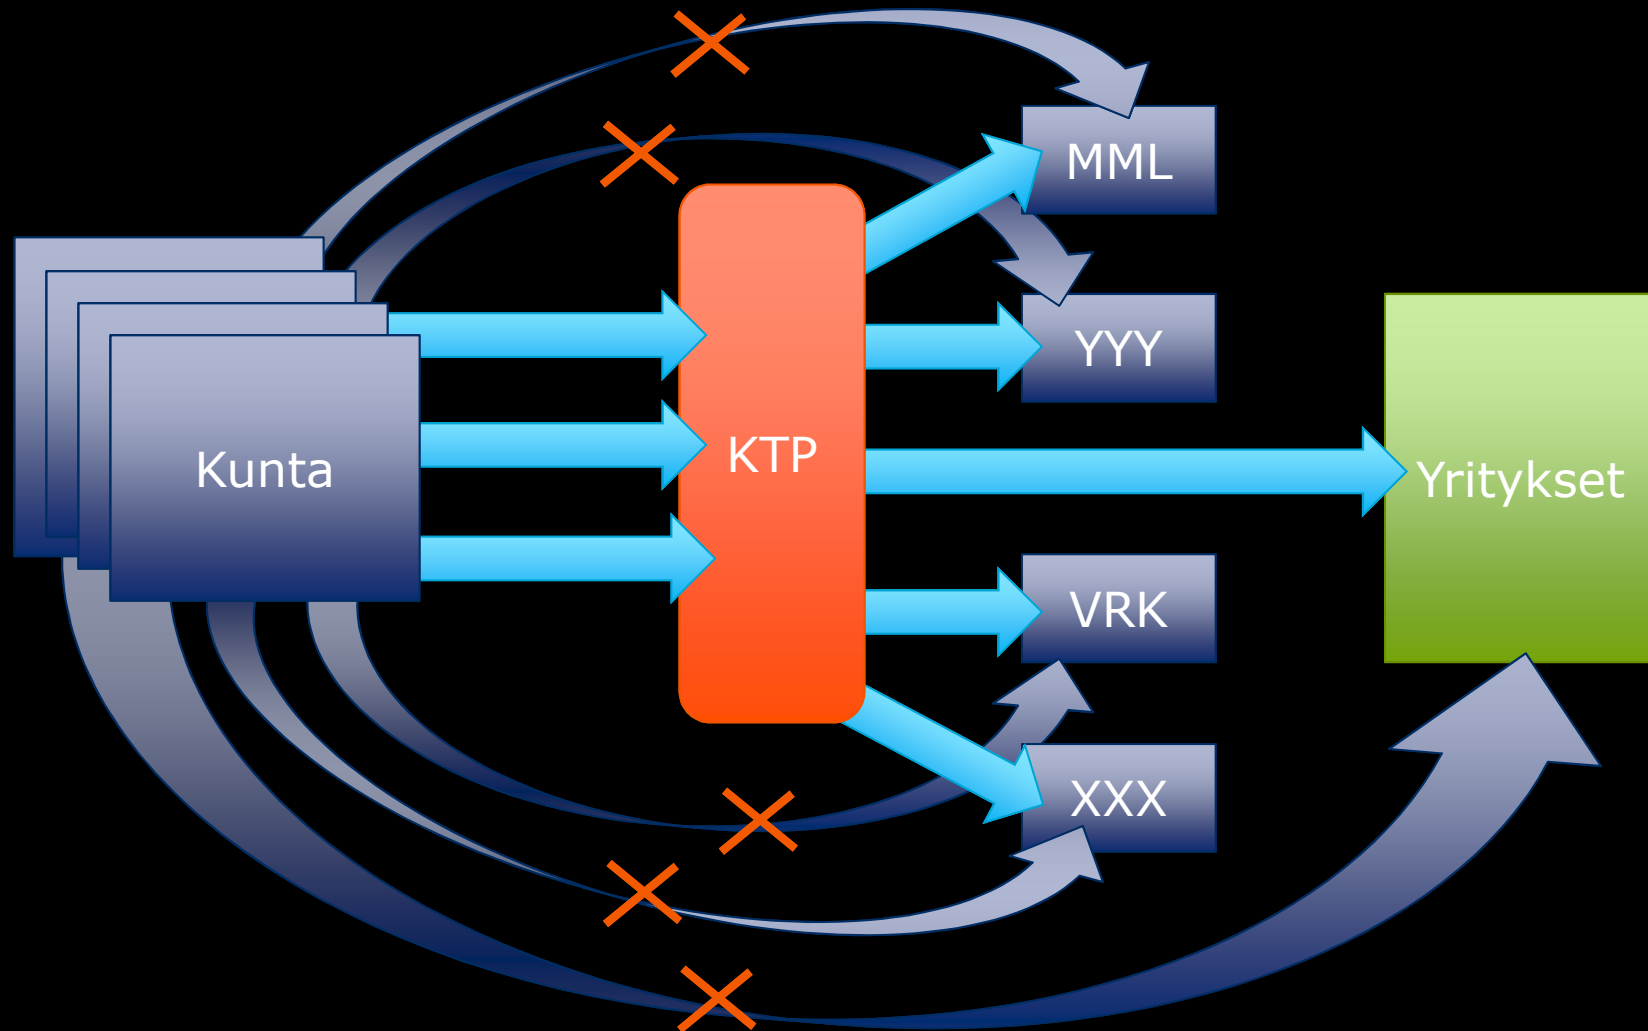

Tiedonkulku kunnista yrityksiin ja valtionhallintoon Kokoavan tietopalvelun (KTP) kautta