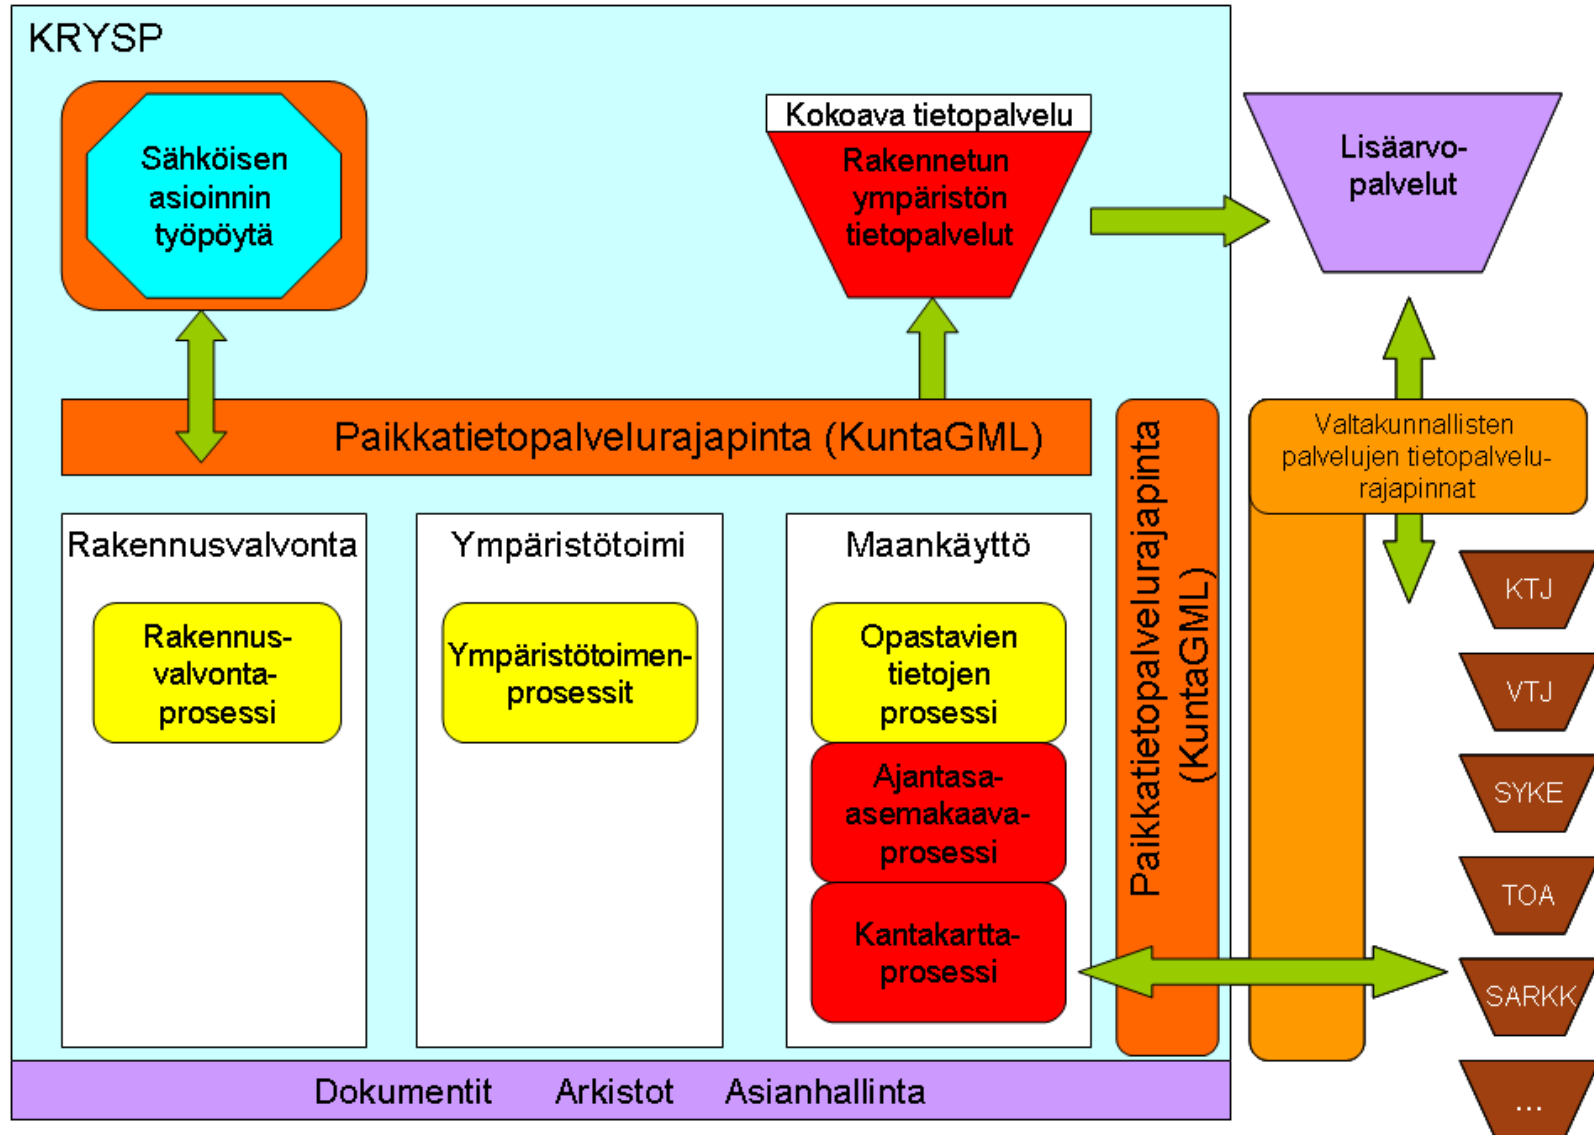

Metatieto

Inspire

WFS

Kokoava tietopalvelu

KRYSP

KuntaGML

Rajapinta

WMS

xml/gml

Toteutetut rajapinnat - KRYSP

Skeemojen (xml/gml) toteutus, www.paikkatietopalvelu.fi

- Rakennusvalvonnan rajapinta
- Ympäristötoimen rajapinta
 - Ympäristölainsäädännön mukaiset luvat, ilmoitukset ja päätökset
 - Pilaantuneet maa-alueet
 - Luontotieto
 - Ympäristön tila ja seuranta
- Opastavien tietojen rajapinta
 - Osoitteen antaminen
 - Opaskartta, palvelut, toimipaikat
 - Katuverkon ja kevyen liikenteen verkon topologia
- Asemakaavatietojen rajapinnan päivittäminen
- Kantakarttatietojen rajapinnan päivittämien
- Poikkeamispäätökset ja suunnittelutarveratkaisut